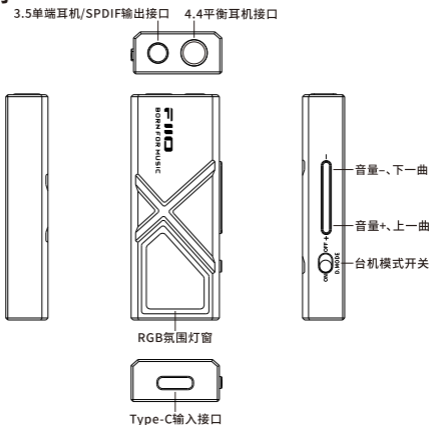

飞傲将不断践行“音乐，乐无限”的音乐主张，为喜爱音乐，追求时尚、高品质生活的消费者创造更多好用好玩好听的高品质良心产品而不懈努力。

接口说明

★提示:3.5mm单端耳机和4.4mm平衡耳机请勿同时插入。

功能操作说明

1. 按键功能

- 音量-键:单击音量-1级,长按切换下一曲。
- 音量+键:单击音量+1级,长按切换上一曲。

2. 台机模式开关

- 拨到ON处,开启台机模式,可以提供更大的功率输出。
- 拨到OFF处,关闭台机模式,适用低阻易推的耳机。